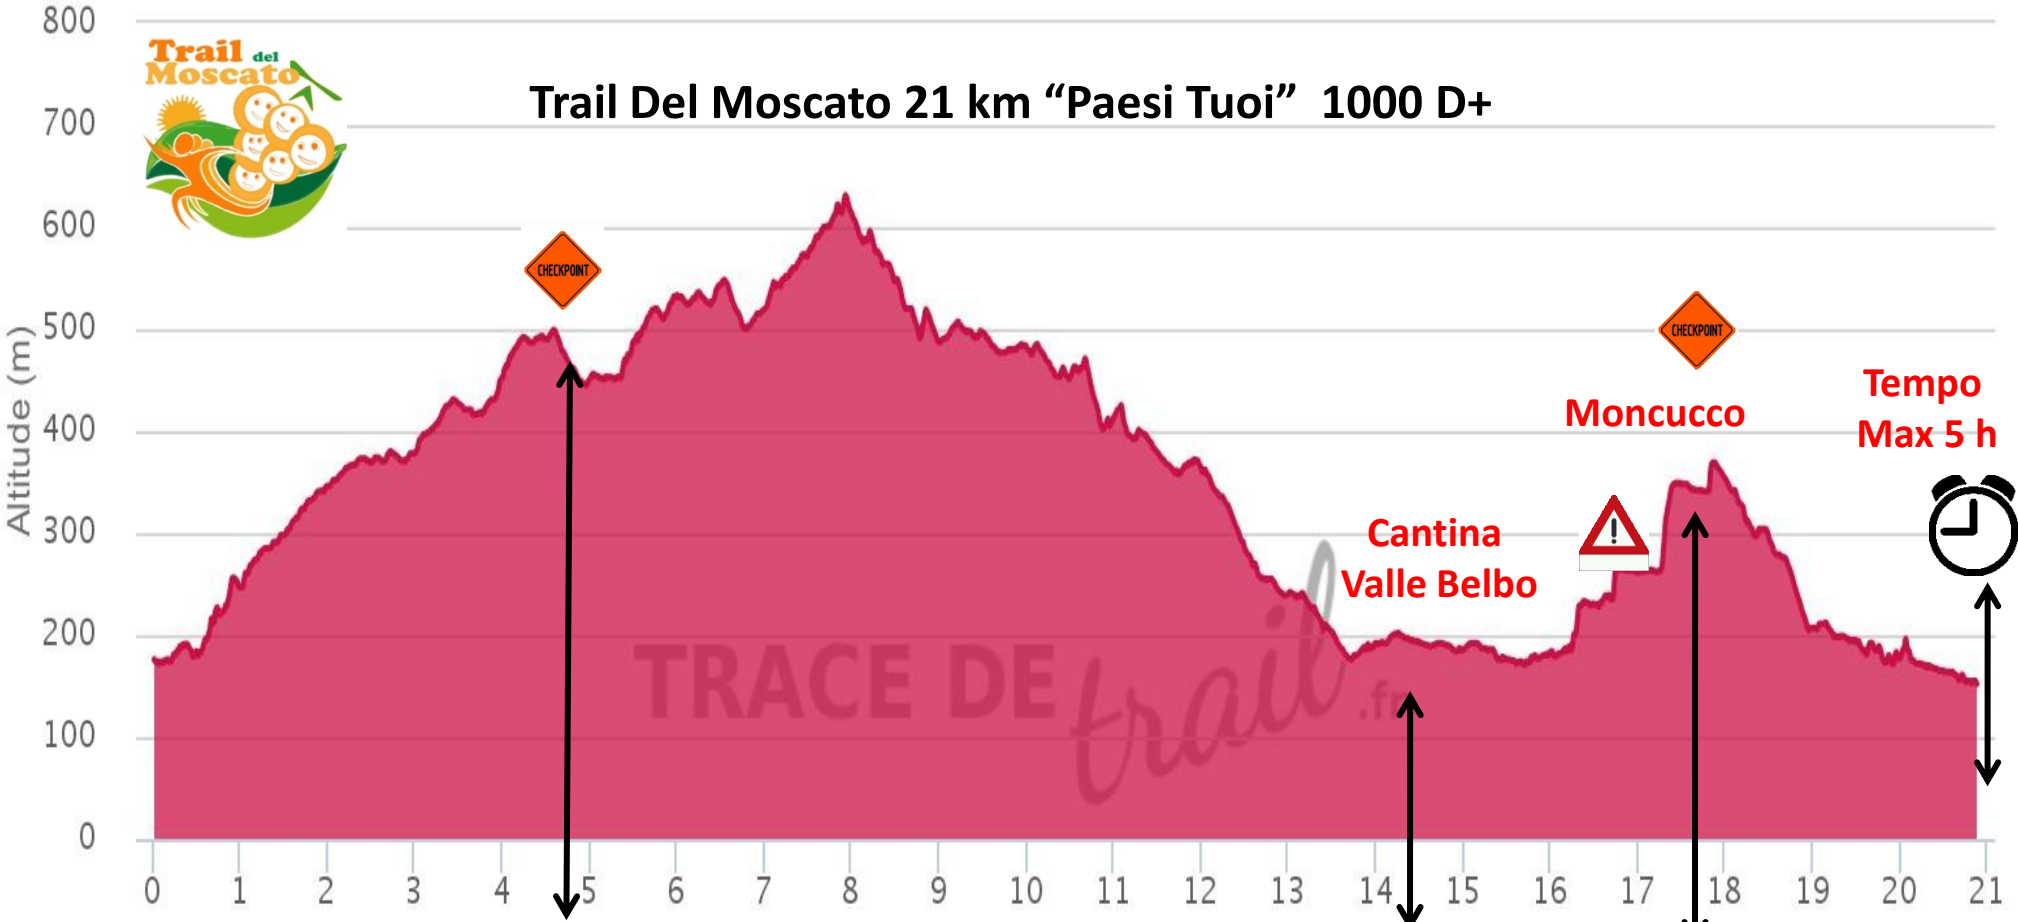

Trail Del Moscato 21 km "Paesi Tuoi" 1000 D+

Idrico

Idrico

Idrico

-  Ristoro/Aid Station
-  Canello / Time Barrier
-  Tratto Impegnativo / Difficult.
-  Servizio Medico / Medical Service
-  Punto Controllo / checkpoint

In caso di ritiro inviare **SMS** al :
In Case of drop out send a **SMS** to :
numero di cellulare sul pettorale
Phone number on bib number