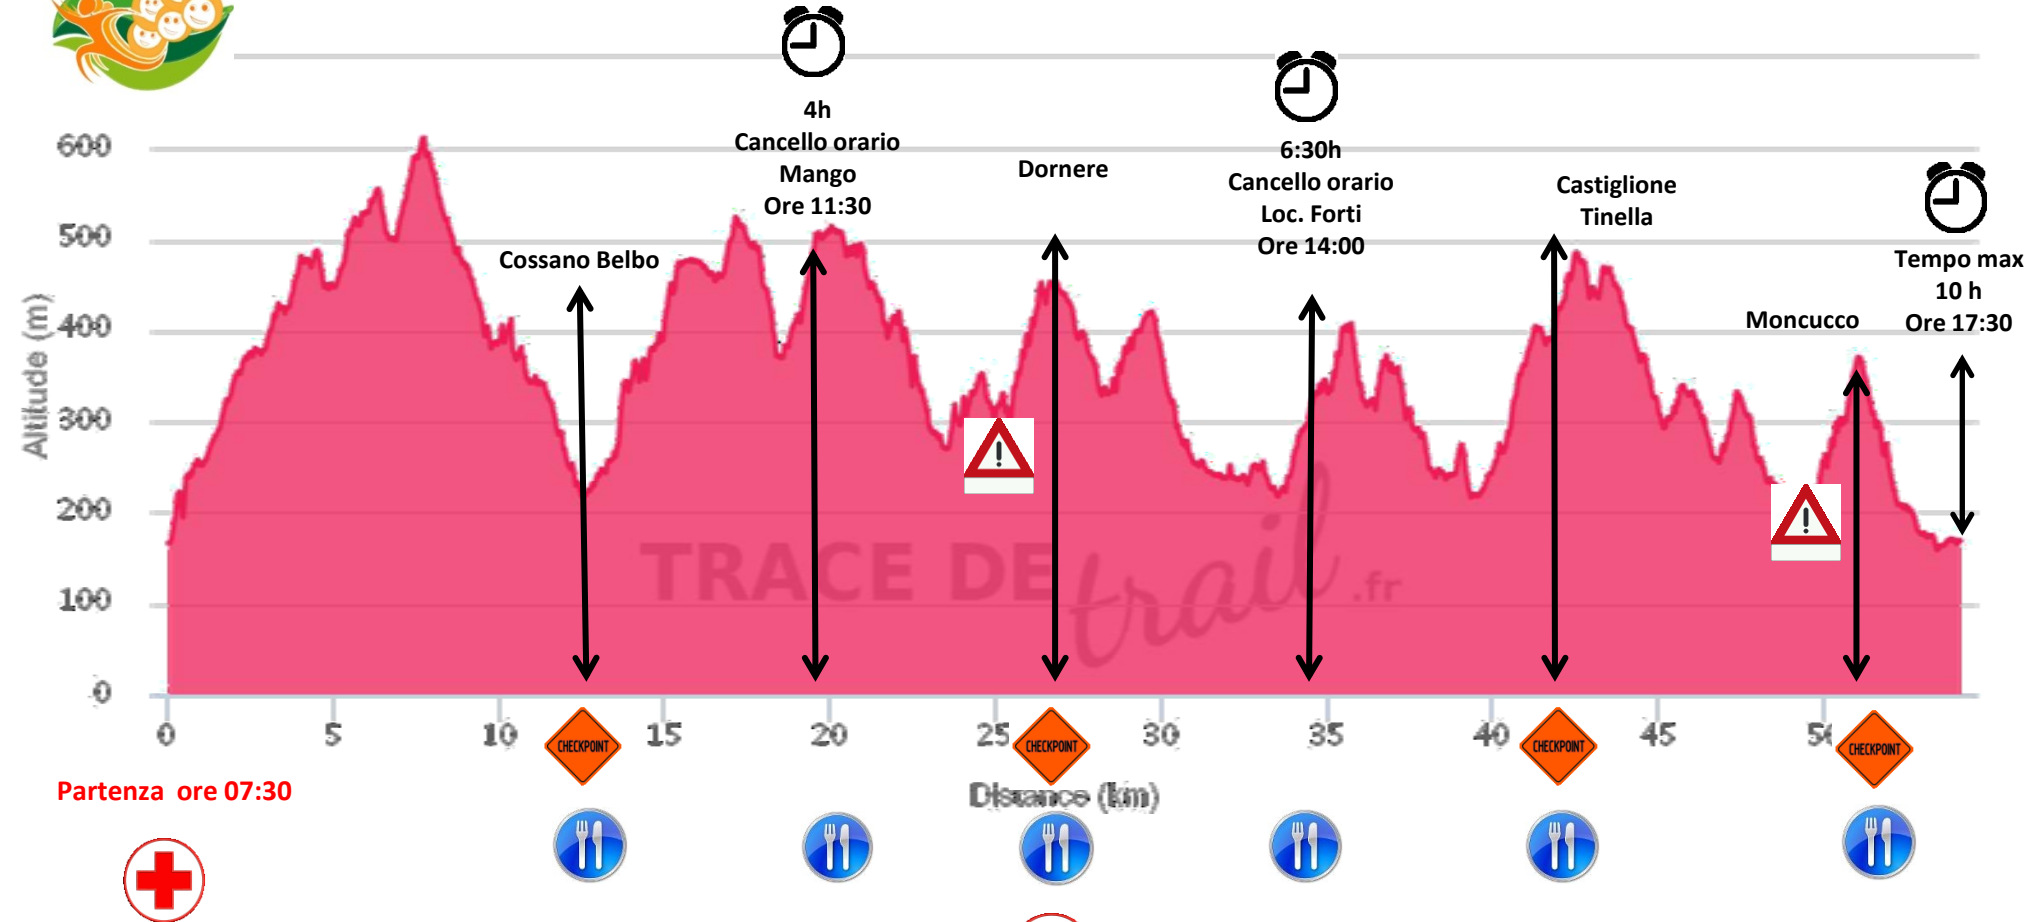

TRAIL DEL MOSCATO 54 km 2800 m D+

Partenza ore 07:30

- Ristoro/Aid Station
- Canello / Time Barrier
- Tratto Impegnativo / Difficult.
- Servizio Medico / Medical Service
- Punto Controllo / checkpoint

In caso di ritiro inviare **SMS** al :
In Case of drop out send a **SMS** to :
numero di cellulare sul pettorale
Phone number on bib number